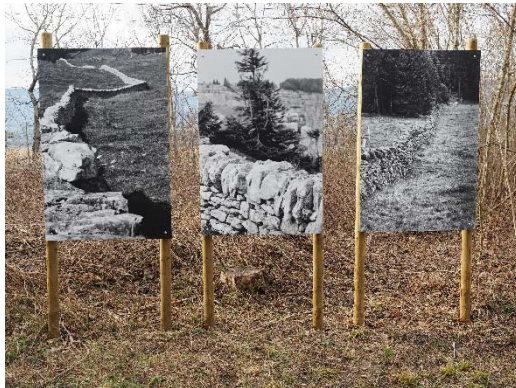

# MURS DE PIERRES SECHES DANS L'ARC JURASSIEN

Doline (Les Sairins JU)  
Emposieu (Les Emibois JU)  
Puits (Pouillerel NE)

Mur de soutènement (St-Brais JU)  
Chartreuse (Oujon VD)  
Oppidum (Sermuz VD)

Les Patraux (NE)  
Les Bois (JU)  
Le Creux-des-Biches (JU)

La Trélasse (VD)  
Le Creux du Van (NE)  
Les Bois-La Ferrière (BE)

Murs de vignes (Concise-Champagne VD)

Boviducs (Parc Chasseral NE)