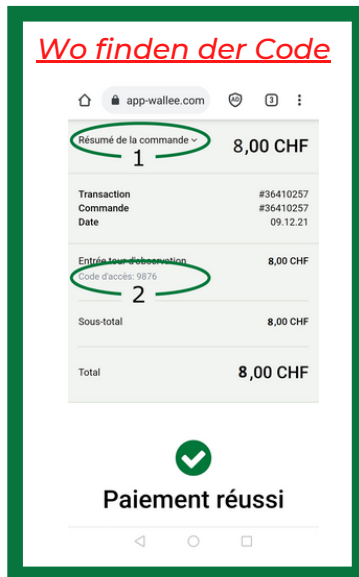

ZUGANGSCODE GARTEN UND OBSERVATORIUM

 QR-Code mit der Kamera scannen

 Bezahlen Sie den Eintritt mit der Twint-App
CHF 8.-

 Erhalten Sie den Zugangscode direkt in der
App (Zusammenfassung der Bestellung)

CONTACT