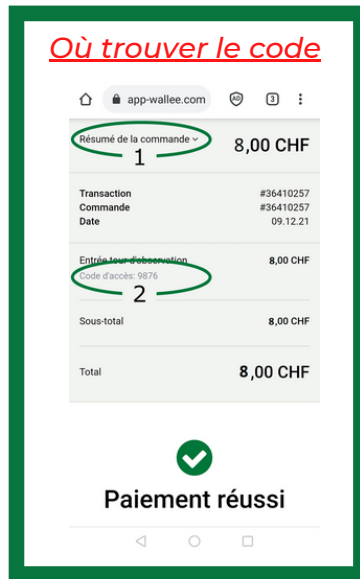

# CODE D'ACCÈS JARDIN ET OBSERVATOIRE

 Scannez le QR code avec l'appareil photo

 Payez l'entrée grâce à l'application Twint  
CHF 8.-

 Recevez le code d'accès directement dans  
l'application (résumé de la commande)